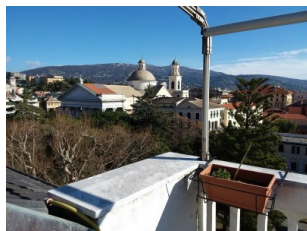

Affitti

Prezzo € 700

Ref. Agenzia Af.08
Città Chiavari
Regione Liguria
Ubicazione Centrale

Camere 2
Bagni 1
Metraglia mq 100
Garage mq.
Terreno mq.

Descrizione:

Centralissimo attico di 100 MQ con due ampie terrazze vivibili.
L'immobile inoltre è costituito da due camere, una cucina, un soggiorno luminoso, un bagno e con la possibilità di ampi ripostigli per cabine armadio.
Contratto 1° casa.
Richiesta €700.

Agenzia Immobiliare Pellistri SRL

Corso Garibaldi 35/2 - 16043 Chiavari (Ge)

Tel: +39 0185 599220 - Fax +39 0185 599028

Associata F.I.A.I.P. (Federazione Italiana Agenti Immobiliari Professionali)

<https://www.pellistrimmobiliare.com> - email: info@pellistrimmobiliare.com