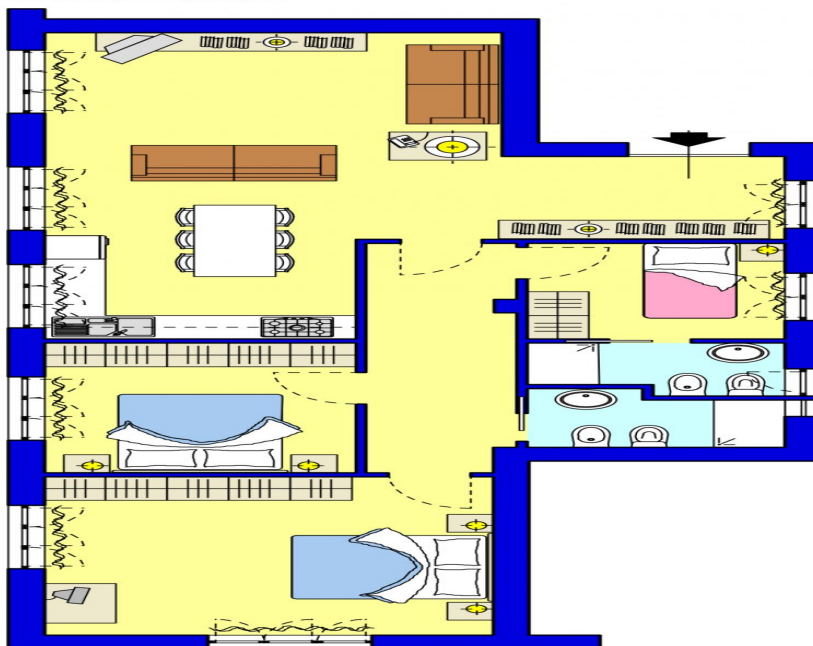

PIANO PRIMO