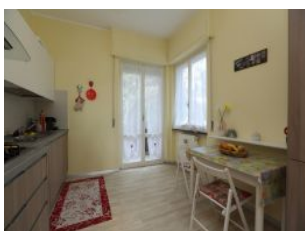

Vetrina

Prezzo € 220.000

Ref. Agenzia B.11
Città Chiavari
Regione Liguria
Ubicazione Levante

Camere 2
Bagni 1
Metratura mq 80
Garage mq.
Terreno mq.

Descrizione:

Chiavari levante in contesto riservato e tranquillo, appartamento ristrutturato, perfetto, termoautonomo, composto di cucina abitabile, soggiorno, due camere, bagno e balconi, posto auto e cantina. Richiesta 220.000 €

Agenzia Immobiliare Pellistri SRL

Corso Garibaldi 35/2 - 16043 Chiavari (Ge)

Tel: +39 0185 599220 - Fax +39 0185 599028

Associata F.I.A.I.P. (Federazione Italiana Agenti Immobiliari Professionali)

<https://www.pellistrimobiliare.com> - email: info@pellistrimobiliare.com