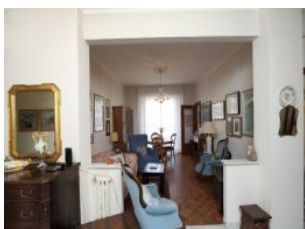

Vetrina

Prezzo € 295.000

Ref. Agenzia B.07
Città Chiavari
Regione Liguria
Ubicazione Centrale

Camere 3
Bagni 1
Metratura mq 100
Garage mq.
Terreno mq.

Descrizione:

Chiavari - centralissimo, espositonattissimo, silenzioso, panoramico appartamento termoautonomo di circa 100 mq, attualmente composto da cucina, grande soggiorno, camera matrimoniale, 2 camere singole, ripostiglio, balconata perimetrale, cantina carrabile.