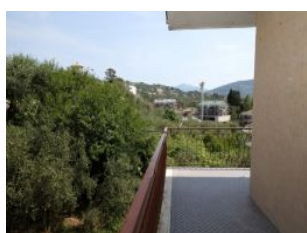

Vetrina

Prezzo € 185.000

Ref. Agenzia B.08
Città Chiavari
Regione Liguria
Ubicazione Centrale

Camere 2
Bagni 1
Metratura mq 80
Garage mq.
Terreno mq.

Descrizione:

Chiavari circonvallazione CHIAVARI ottimamente esposto, con parziale vista mare, appartamento composto da due camere matrimoniali, sala, cucina, bagno, ampia balconata, posto auto e cantina + lastrico solaio
Richiesta € 185.000