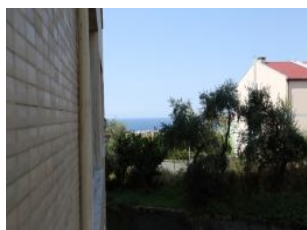

PELLISTRI IMMOBILIARE

CORSO GARIBALDI 35/2
16043 CHIAVARI (GE)
Tel. 0185 599220
Fax 0185 599028

TUTTE LE
OPERAZIONI
IMMOBILIARI

Chiavari

Circonvallazione scorcio mare cucina, soggiorno, 2 camere, balconata, cantina, posto auto + lastrico solaio

Vetrina

Prezzo € 185.000

Ref. Agenzia B.08
Città Chiavari
Regione Liguria
Ubicazione Centrale

Camere 2
Bagni 1
Metratura mq 80
Garage mq.
Terreno mq.

Descrizione:

Chiavari circonvallazione CHIAVARI ottimamente esposto, con parziale vista mare, appartamento composto da due camere matrimoniali, sala, cucina, bagno, ampia balconata, posto auto e cantina + lastrico solaio
Richiesta € 185.000