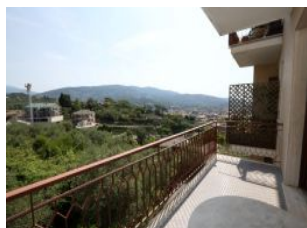

Vetrina

Prezzo € 185.000

Ref. Agenzia B.08
Città Chiavari
Regione Liguria
Ubicazione Centrale

Camere 2
Bagni 1
Metratura mq 80
Garage mq.
Terreno mq.

Descrizione:

Chiavari circonvallazione CHIAVARI ottimamente esposto, con parziale vista mare, appartamento composto da due camere matrimoniali, sala, cucina, bagno, ampia balconata, posto auto e cantina + lastrico solaio
Richiesta € 185.000