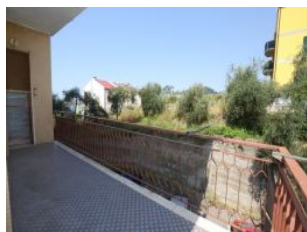

Vetrina

Prezzo € 185.000

Ref. Agenzia B.08
Città Chiavari
Regione Liguria
Ubicazione Centrale

Camere 2
Bagni 1
Metratura mq 80
Garage mq.
Terreno mq.

Descrizione:

Chiavari circonvallazione CHIAVARI ottimamente esposto, con parziale vista mare, appartamento composto da due camere matrimoniali, sala, cucina, bagno, ampia balconata, posto auto e cantina + lastrico solaio
Richiesta € 185.000