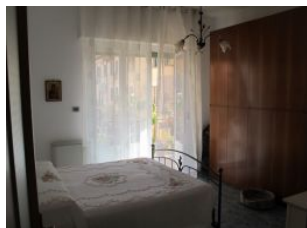

Vetrina

Prezzo € 260.000

Ref. Agenzia B.02
Città Chiavari
Regione Liguria
Ubicazione Centrale

Camere 2
Bagni 1
Metratura mq.
Garage mq.
Terreno mq.

Descrizione:

CHIAVARI ZONA PONENTE Tranquillo e silenzioso, ordinatissimo, termoautonomo, secondo piano con ascensore, cottura, soggiorno, 2 camere matrimoniali, balconi, cantina e un posto auto condominiale. Recentemente ristrutturato. Richiesta 260.000