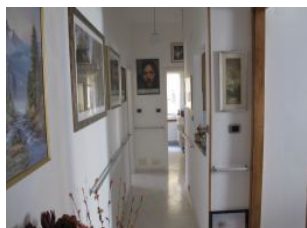

Vetrina

Prezzo € 260.000

Ref. Agenzia B.02
Città Chiavari
Regione Liguria
Ubicazione Centrale

Camere 2
Bagni 1
Metratura mq.
Garage mq.
Terreno mq.

Descrizione:

CHIAVARI ZONA PONENTE Tranquillo e silenzioso, ordinatissimo, termoautonomo, secondo piano con ascensore, cottura, soggiorno, 2 camere matrimoniali, balconi, cantina e un posto auto condominiale. Recentemente ristrutturato. Richiesta 260.000