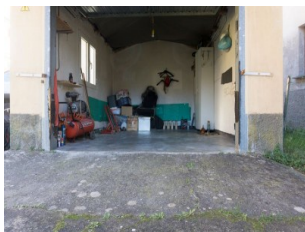

Vendita

Prezzo € 160.000

Ref. Agenzia Ca.01
Città Carasco
Regione Liguria
Ubicazione Fuori Centro

Camere 3
Bagni 1
Metratura mq 120
Garage mq. 17
Terreno mq.

Descrizione:

Casetta semindipendente, ordinata.

Box con davanti un bello spazio carrabile ideale per altri 3 posti auto.

Piccolo giardino a fianco all'ingresso della casa + cantina.

Ingresso casa, si trova un ulteriore cantina che si può adibire a tavernetta; si salgono le scale e troviamo sala, cucina, bagno ed un ampio ripostiglio (da cui si può ricavare un secondo bagno). Al piano superiore 3 camere da letto + un ulteriore piccolo giardino.

Riscaldamento: primo piano termoconvettore; secondo piano stufa a pellet.

Richiesta €160.000

Agenzia Immobiliare Pellistri SRL

Corso Garibaldi 35/2 - 16043 Chiavari (Ge)

Tel: +39 0185 599220

Associata F.I.A.I.P. (Federazione Italiana Agenti Immobiliari Professionali)

<https://www.pellistrimobiliare.com> - email: info@pellistrimobiliare.com