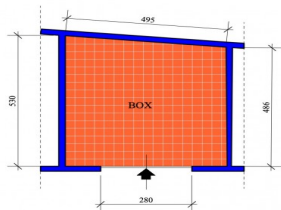

Vendita

Prezzo € 38.000

Ref. Agenzia Bx.01
Città Chiavari
Regione Liguria
Ubicazione Semicentrale

Camere
Bagni
Metratura mq
Garage mq. 17
Terreno mq.

Descrizione:

Scopri l'opportunità di possedere un box auto nel cuore di Chiavari, a pochi passi dal caratteristico caruggio. Questo garage di 17 m² offre ampio spazio non solo per un'auto, ma anche per uno scooter, rendendolo ideale per chi cerca praticità e sicurezza. Con un'altezza interna di 3 metri e una serranda alta 2,80 metri, avrai la comodità di accedere facilmente al tuo veicolo. La larghezza di 3,20 metri garantisce un parcheggio senza stress. Le altre misure le trovate sulla planimetria esposta.

Agenzia Immobiliare Pellistri SRL
Corso Garibaldi 35/2 - 16043 Chiavari (Ge)
Tel: +39 0185 599220

Associata F.I.A.I.P. (Federazione Italiana Agenti Immobiliari Professionali)
<https://www.pellistrimobiliare.com> - email: info@pellistrimobiliare.com