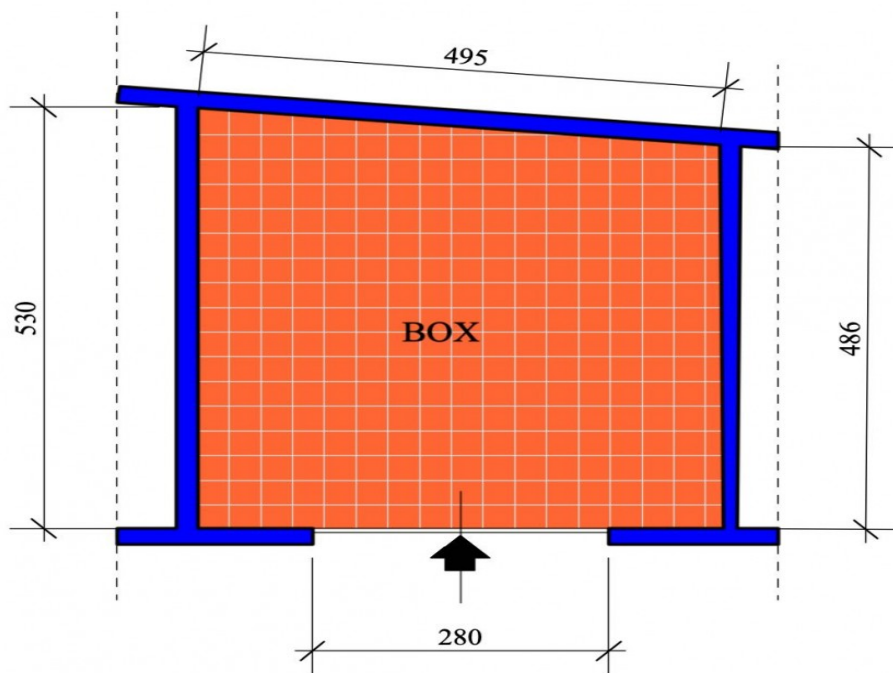

PELLISTRI IMMOBILIARE

CORSO GARIBALDI 35/2
16043 CHIAVARI (GE)
Tel. 0185 599220
Fax 0185 599028

TUTTE LE
OPERAZIONI
IMMOBILIARI

Chiavari

VENDESI COMODO BOX A DUE PASSI DAL CENTRO

Vendita

Prezzo € 38.000

Ref. Agenzia Bx.01
Città Chiavari
Regione Liguria
Ubicazione Semicentrale

Camere
Bagni
Metratura mq
Garage mq. 17
Terreno mq.

Descrizione:

Scopri l'opportunità di possedere un box auto nel cuore di Chiavari, a pochi passi dal caratteristico caruggio. Questo garage di 17 m² offre ampio spazio non solo per un'auto, ma anche per uno scooter, rendendolo ideale per chi cerca praticità e sicurezza. Con un'altezza interna di 3 metri e una serranda alta 2,80 metri, avrai la comodità di accedere facilmente al tuo veicolo. La larghezza di 3,20 metri garantisce un parcheggio senza stress. Le altre misure le trovate sulla planimetria esposta.

Agenzia Immobiliare Pellistri SRL
Corso Garibaldi 35/2 - 16043 Chiavari (Ge)
Tel: +39 0185 599220

Associata F.I.A.I.P. (Federazione Italiana Agenti Immobiliari Professionali)
<https://www.pellistrimobiliare.com> - email: info@pellistrimobiliare.com