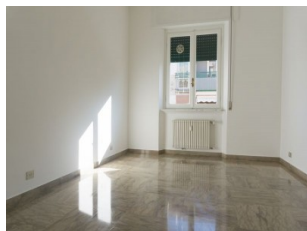

Affitti

Prezzo € 830

Ref. Agenzia Af.03
Città Chiavari
Regione Liguria
Ubicazione Ponente

Camere 2
Bagni 2
Metratura mq 103
Garage mq.
Terreno mq.

Descrizione:

Appartamento spazioso e luminoso in affitto nella rinomata zona ponente a Chiavari. Situato al quinto piano di un edificio con ascensore, questo appartamento offre una vista aperta. Con una superficie commerciale di 103 m², l'immobile si compone di ingresso, ampio soggiorno, due camere da letto, una cucina con terrazza e doppi servizi. Il riscaldamento è centralizzato, garantendo un ambiente caldo e accogliente durante i mesi più freddi.

L'appartamento, è orientato a nord-est, permettendo una buona illuminazione naturale durante il giorno. Non arredato, offre la possibilità di personalizzare gli spazi secondo il proprio gusto. Disponibile a partire da febbraio 2025, la richiesta mensile è di €830. Richiesta buona redditività

Agenzia Immobiliare Pellistri SRL
Corso Garibaldi 35/2 - 16043 Chiavari (Ge)
Tel: +39 0185 599220

Associata F.I.A.I.P. (Federazione Italiana Agenti Immobiliari Professionali)
<https://www.pellistrimobiliare.com> - email: info@pellistrimobiliare.com