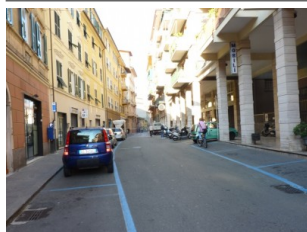

Commerciali

Prezzo € 320.000

Ref. Agenzia Ng.03
Città Chiavari
Regione Liguria
Ubicazione Semicentrale

Camere
Bagni 1
Metratura mq. 200
Garage mq.
Terreno mq.

Descrizione:

Chiavari, Zona Corso Dante, ideale per un'attività che necessita di ampio spazio espositivo e da una facile accessibilità ideale per un ristorante con possibilità di sfruttare l'ampio porticato; proponiamo locale di 200 mq con ampio soppalco incrementabile.

Ottimo stato

Richiesta €320.000

Agenzia Immobiliare Pellistri SRL
Corso Garibaldi 35/2 - 16043 Chiavari (Ge)
Tel: +39 0185 599220

Associata F.I.A.I.P. (Federazione Italiana Agenti Immobiliari Professionali)
<https://www.pellistrimmobiliare.com> - email: info@pellistrimmobiliare.com