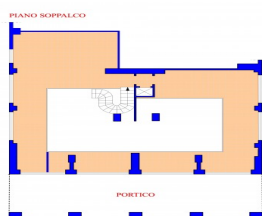

Commerciali

Prezzo € 320.000

Ref. Agenzia Ng.03
Città Chiavari
Regione Liguria
Ubicazione Semicentrale

Camere
Bagni 1
Metratura mq. 200
Garage mq.
Terreno mq.

Descrizione:

Chiavari, Zona Corso Dante, ideale per un'attività che necessita di ampio spazio espositivo e da una facile accessibilità ideale per un ristorante con possibilità di sfruttare l'ampio porticato; proponiamo locale di 200 mq con ampio soppalco incrementabile.

Ottimo stato

Richiesta €320.000

Agenzia Immobiliare Pellistri SRL
Corso Garibaldi 35/2 - 16043 Chiavari (Ge)
Tel: +39 0185 599220

Associata F.I.A.I.P. (Federazione Italiana Agenti Immobiliari Professionali)
<https://www.pellistrimmobiliare.com> - email: info@pellistrimmobiliare.com