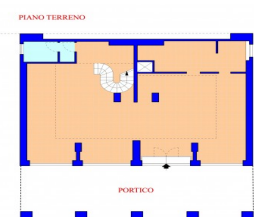

Commerciali

Prezzo € 320.000

Ref. Agenzia Ng.03
Città Chiavari
Regione Liguria
Ubicazione Semicentrale

Camere
Bagni 1
Metratura mq. 200
Garage mq.
Terreno mq.

Descrizione:

Chiavari, Zona Corso Dante, ideale per un'attività che necessita di ampio spazio espositivo e da una facile accessibilità ideale per un ristorante con possibilità di sfruttare l'ampio porticato; proponiamo locale di 200 mq con ampio soppalco incrementabile.

Ottimo stato

Richiesta €320.000

Agenzia Immobiliare Pellistri SRL
Corso Garibaldi 35/2 - 16043 Chiavari (Ge)
Tel: +39 0185 599220

Associata F.I.A.I.P. (Federazione Italiana Agenti Immobiliari Professionali)
<https://www.pellistrimmobiliare.com> - email: info@pellistrimmobiliare.com