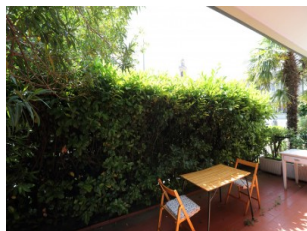

Vendita

Prezzo € 105.000

Ref. Agenzia Lv.01
Città Leivi
Regione Liguria
Ubicazione Prima Collina

Camere 1
Bagni 1
Metratura mq 60
Garage mq.
Terreno mq.

Descrizione:

Leivi, zona Cioso ,appartamento con INGRESSO INDIPENDENTE e con GIARDINO di 50 mq composto da cottura soggiorno, camera e bagno + posto auto.
Richiesta €105.000

Agenzia Immobiliare Pellistri SRL

Corso Garibaldi 35/2 - 16043 Chiavari (Ge)

Tel: +39 0185 599220 - Fax +39 0185 599028

Associata F.I.A.I.P. (Federazione Italiana Agenti Immobiliari Professionali)

<https://www.pellistrimmobiliare.com> - email: info@pellistrimmobiliare.com